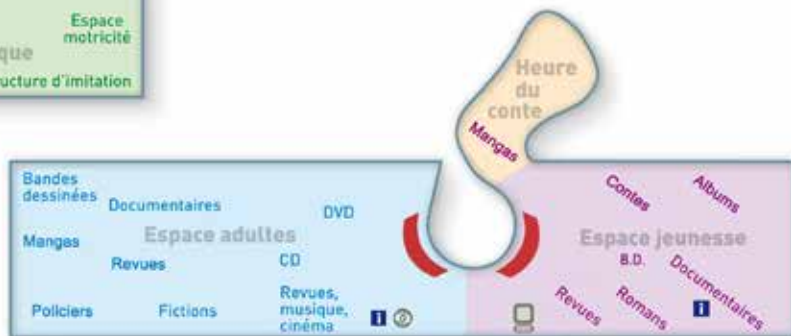

Guide

MÉDIATHÈQUE

René

SAINTE-LUCE-SUR-LOIRE

LUDOTHÈQUE

Goscinny

VILLE DE
Sainte-Luce
sur Loire

Rez-de-chaussée

-  OPAC : catalogue informatisé
-  Écoute CD
-  Poste informatique
-  Salon numérique

1^{er} étage

La Médiathèque-Ludothèque René-Goscinny vous propose :

- La consultation et l'emprunt parmi plusieurs milliers de documents : livres, revues, journaux, liseuses, CD, DVD, jeux et jouets répartis par espace
- L'accès au service Multimédia
- L'écoute de musique sur place
- Des professionnels à votre disposition pour vous informer, vous guider et vous conseiller