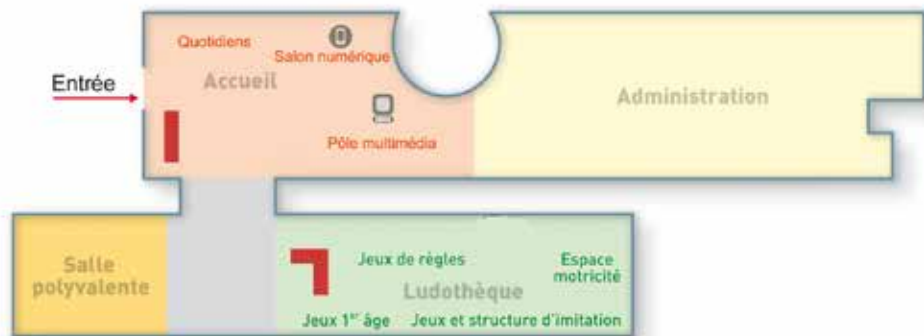

Guide

MÉDIATHÈQUE

René

SAINTE-LUCE-SUR-LOIRE

LUDOTHÈQUE

Goscinny

VILLE DE
Sainte-Luce
sur Loire

Rez-de-chaussée

-  OPAC : catalogue informatisé
-  Écoute CD
-  Poste informatique
-  Salon numérique

1^{er} étage

La Médiathèque-Ludothèque René-Goscinny vous propose :

- La consultation et l'emprunt parmi plusieurs milliers de documents : livres, revues, journaux, liseuses, CD, DVD, jeux et jouets répartis par espace
- L'accès au service Multimédia
- L'écoute de musique sur place
- Des professionnels à votre disposition pour vous informer, vous guider et vous conseiller